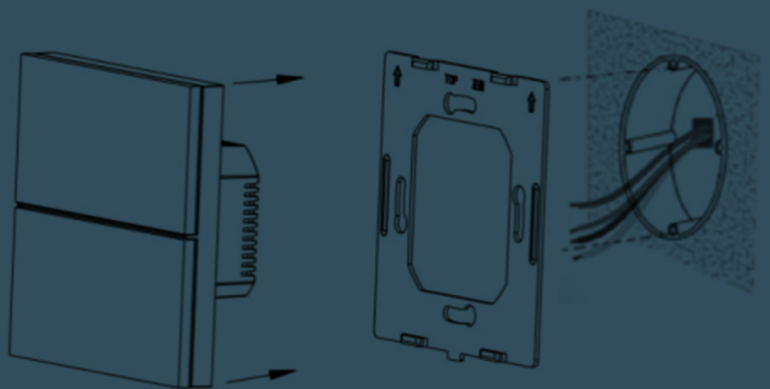

Specific

Measurable

Attainable

Relevant

Time-bound

S
G

M
O

A
A

R
L

T
S

LockStar
HOOSHMANDI.COM