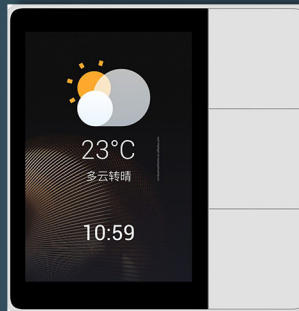

A
A

Relevant

R
L

Time-bound

T
S

ORVIBO

\$21

تاج پنل هوشمند Orvibo مدل Mixpad Genie